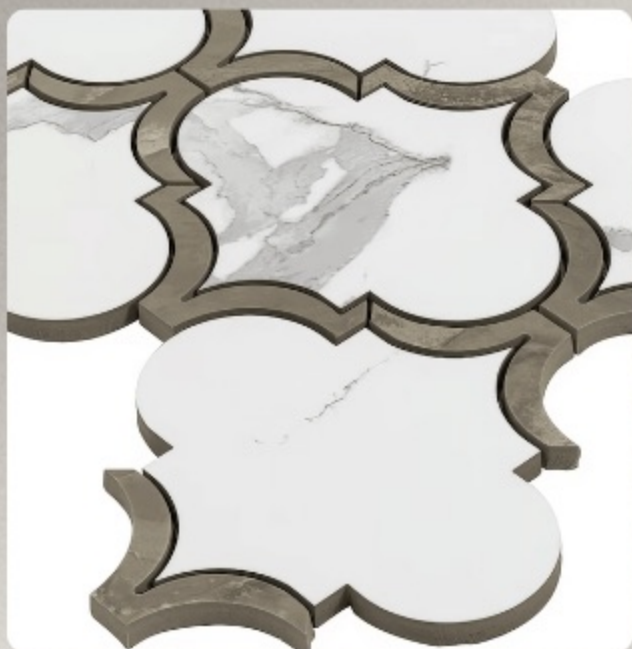

MOZAIKA PORCELANOWA CIĘTA METODĄ WATERJET DO PODŁÓG, ŚCIAN, PRYSZNICÓW I ŁAŻNI PAROWYCH

MOZAIKA DROP CALACATTA PREZENTUJE PŁYNNY WZÓR WATERJET I POLEROWANĄ POWIERZCHNIĘ PORCELANOWĄ, IDEALNĄ DO PRYSZNICÓW, NA PODŁOGI ORAZ ŚCIANY DEKORACYJNE.

Śr. cena: 10,00 USD/szt. Cena zależna od wielkości zamówienia

Calacatta – Matowa mozaika porcelanowa w kształcie heksagonu 5 cm do ścian i podłóg

- TYP PRODUKTU: PŁYTKA MOZAIKOWA
- SZCZEGÓŁY MATERIAŁU: PORCELANA CALACATTA
- KOLOR MATERIAŁU: BIAŁY PŁYTKA
- WZÓR: MOZAIKOWA ARABESQUE
- WYMIARY: 26,5X30,5 CM
- SZEROKOŚĆ: 26,5 CM
- WYSOKOŚĆ: 30,5 CM
- GRUBOŚĆ: 10 MM
- POWIERZCHNIA: MATOWE
- UŻYCIE PODŁOGOWE: TAK
- STREFY MOKRE: TAK

HEKSAGONALNA MOZAIKA 5 CM O WYGLĄDZIE MARMURU CALACATTA ŁĄCZY ESTETYKĘ MARMURU Z PRAKTYCZNOŚCIĄ PORCELANY. MATOWE WYKOŃCZENIE POPRAWIA PRZYCZEPNOŚĆ I DOSKONALE SPRAWDZA SIĘ NA PODŁOGACH PRYSZNICOWYCH. IDEALNA DO ŁAZIENEK, ŚCIAN DEKORACYJNYCH I AKCENTÓW, GDZIE LICZY SIĘ GEOMETRYCZNY WZÓR I TRWAŁOŚĆ.

Śr. cena: 8,00 USD/szt. Cena zależna od wielkości zamówienia

Arabesque | Polerowana Mozaika Porcelanowa Calacatta | Cięcie Wodne

- TYP PRODUKTU: PŁYTKA MOZAIKOWA
- SZCZEGÓŁY MATERIAŁU: MARMUR CARRARA
- KOLOR MATERIAŁU: BIAŁY PŁYTKA
- WZÓR: MOZAIKOWA ARABESQUE
- WYMIARY: 30,5X21 CM
- SZEROKOŚĆ: 30,5 CM
- WYSOKOŚĆ: 21 CM
- GRUBOŚĆ: 10 MM
- POWIERZCHNIA: POLEROWANA
- UŻYCIE PODŁOGOWE: TAK
- STREFY MOKRE: TAK