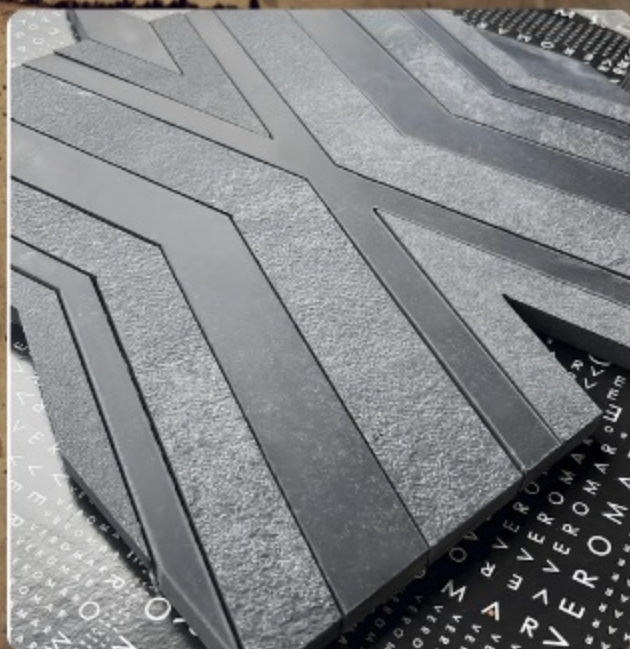

Heracle – Polerowana mozaika marmurowa do ścian i podłóg

- TYP PRODUKTU: PŁYTKA MOZAIKOWA
- SZCZEGÓŁY MATERIAŁU: WAPIEŃ SILVER SAND
- KOLOR MATERIAŁU: BIAŁY PŁYTKA
- WZÓR: MOZAIKOWA ARABESQUE
- WYMIARY: 20X20 CM
- SZEROKOŚĆ: 20 CM
- WYSOKOŚĆ: 20 CM
- GRUBOŚĆ: 10 MM
- POWIERZCHNIA: POLEROWANE
- UŻYCIE PODŁOGOWE: TAK
- STREFY MOKRE: TAK

POLEROWANA MOZAIKA MARMUROWA W KOLORZE BIAŁYM I CZERWONYM

HERACLE ŁĄCZY ELEMENTY Z BIAŁEGO I CZERWONEGO MARMURU, TWORZĄC WYRAZISTĄ, GRAFICZNĄ KOMPOZYCJĘ. POLEROWANE WYKOŃCZENIE PODKREŚLA INTENSYWNOŚĆ OBU KOLORÓW ORAZ CAŁEGO WZORU. IDEALNIE SPRAWDZI SIĘ W TOALETACH, PRZESTRZENIACH HOTELOWYCH ORAZ NA ŚCIANACH DEKORACYJNYCH, GDZIE KOLOR ODGRYWA KLUCZOWĄ ROLĘ.

Śr. cena: 9,50 USD/szt. Cena zależna od wielkości zamówienia

Heracle – Polerowana mozaika marmurowa do ścian i podłóg

- TYP PRODUKTU: PŁYTKA MOZAIKOWA
- SZCZEGÓŁY MATERIAŁU: MOZAIKA MARMUROWA
- KOLOR MATERIAŁU: SZARY PŁYTKA
- WZÓR: MOZAIKOWA ARABESQUE
- WYMIARY: 20X20 CM
- SZEROKOŚĆ: 20 CM
- WYSOKOŚĆ: 20 CM
- GRUBOŚĆ: 10 MM
- POWIERZCHNIA: SZLIFOWANA
- UŻYCIE PODŁOGOWE: TAK
- STREFY MOKRE: TAK