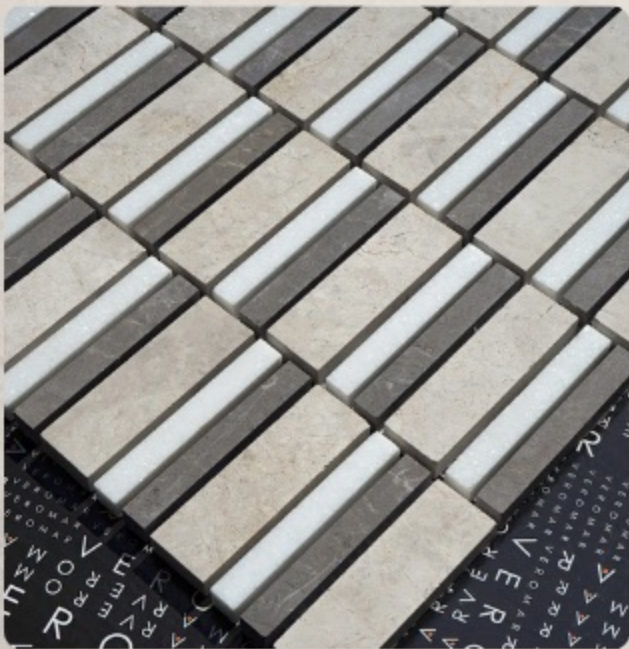

☎ +48 516 488 829

🌐 marmopolis.com

Brick | Mozaika z Trawertynu Beżowego – Szlifowana i Wypełniona | Płytki Ścienne i Podłogowa

- TYP PRODUKTU: PŁYTKA MOZAIKOWA
- SZCZEGÓŁY MATERIAŁU: TRAWERTYN
- KOLOR MATERIAŁU: SZARY PŁYTKA
- WZÓR: MOZAIKOWA ARABESQUE
- WYMIARY: 27,9 X 26,4 CM
- SZEROKOŚĆ: 27,9 CM
- WYSOKOŚĆ: 26,4 CM
- GRUBOŚĆ: 10 MM
- POWIERZCHNIA: SZLIFOWANA
- UŻYCIEM PODŁOGOWE: TAK
- STREFY MOKRE: TAK

Horizon | Szlifowana Mozaika Marmurowa | Płytki Ścienne i Podłogowa

- TYP PRODUKTU: PŁYTKA MOZAIKOWA
- SZCZEGÓŁY MATERIAŁU: WAPIEŃ SILVER SAND
- KOLOR MATERIAŁU: SZARY PŁYTKA
- WZÓR: MOZAIKOWA ARABESQUE
- WYMIARY: 30,5 X 30,5 CM
- SZEROKOŚĆ: 30,5 CM
- WYSOKOŚĆ: 30,5 CM
- GRUBOŚĆ: 10 MM
- POWIERZCHNIA: SZLIFOWANA
- UŻYCIE PODŁOGOWE: TAK
- STREFY MOKRE: TAK

Heracle – Polerowana mozaika marmurowa do ścian i podłóg

- TYP PRODUKTU: PŁYTKA MOZAIKOWA
- SZCZEGÓŁY MATERIAŁU: WAPIEŃ SILVER SAND
- KOLOR MATERIAŁU: BIAŁY PŁYTKA
- WZÓR: MOZAIKOWA ARABESQUE
- WYMIARY: 20X20 CM
- SZEROKOŚĆ: 20 CM
- WYSOKOŚĆ: 20 CM
- GRUBOŚĆ: 10 MM
- POWIERZCHNIA: POLEROWANE
- UŻYCIE PODŁOGOWE: TAK
- STREFY MOKRE: TAK