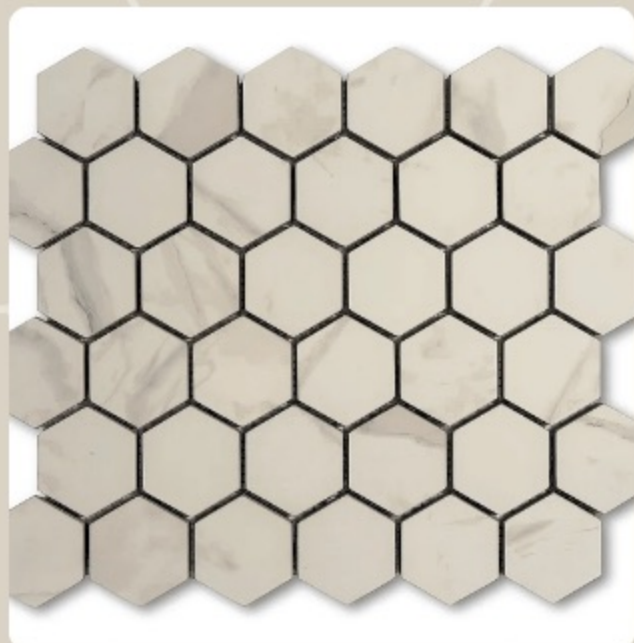

POLEROWANA MOZAIKA MARMUROWA W KOLORZE BIAŁYM I CZERWONYM

HERACLE ŁĄCZY ELEMENTY Z BIAŁEGO I CZERWONEGO MARMURU, TWORZĄC WYRAZISTĄ, GRAFICZNĄ KOMPOZYCJĘ. POLEROWANE WYKOŃCZENIE PODKREŚLA INTENSYWNOŚĆ OBU KOLORÓW ORAZ CAŁEGO WZORU. IDEALNIE SPRAWDZI SIĘ W TOALETACH, PRZESTRZENIACH HOTELOWYCH ORAZ NA ŚCIANACH DEKORACYJNYCH, GDZIE KOLOR ODGRYWA KLUCZOWĄ ROLĘ.

Śr. cena: 9,50 USD/szt. Cena zależna od wielkości zamówienia

Carrara Luxe – Polerowana mozaika marmurowa do ścian i podłóg

- TYP PRODUKTU: PŁYTKA MOZAIKOWA
- SZCZEGÓŁY MATERIAŁU: WAPIEŃ SILVER SAND
- KOLOR MATERIAŁU: BIAŁY PŁYTKA
- WZÓR: MOZAIKOWA ARABESQUE
- WYMIARY: 28X30,5 CM
- SZEROKOŚĆ: 28 CM
- WYSOKOŚĆ: 30,5 CM
- GRUBOŚĆ: 10 MM
- POWIERZCHNIA: POLEROWANE
- UŻYCIE PODŁOGOWE: TAK
- STREFY MOKRE: TAK

MOZAIKA PORCELANOWA CIĘTA METODĄ WATERJET DO PODŁÓG, ŚCIAN, PRYSZNICÓW I ŁAŻNI PAROWYCH

MOZAIKA DROP CALACATTA PREZENTUJE PŁYNNY WZÓR WATERJET I POLEROWANĄ POWIERZCHNIĘ PORCELANOWĄ, IDEALNĄ DO PRYSZNICÓW, NA PODŁOGI ORAZ ŚCIANY DEKORACYJNE.

Śr. cena: 10,00 USD/szt. Cena zależna od wielkości zamówienia

Calacatta – Matowa mozaika porcelanowa w kształcie heksagonu 5 cm do ścian i podłóg

- TYP PRODUKTU: PŁYTKA MOZAIKOWA
- SZCZEGÓŁY MATERIAŁU: PORCELANA CALACATTA
- KOLOR MATERIAŁU: BIAŁY PŁYTKA
- WZÓR: MOZAIKOWA ARABESQUE
- WYMIARY: 26,5X30,5 CM
- SZEROKOŚĆ: 26,5 CM
- WYSOKOŚĆ: 30,5 CM
- GRUBOŚĆ: 10 MM
- POWIERZCHNIA: MATOWE
- UŻYCIE PODŁOGOWE: TAK
- STREFY MOKRE: TAK