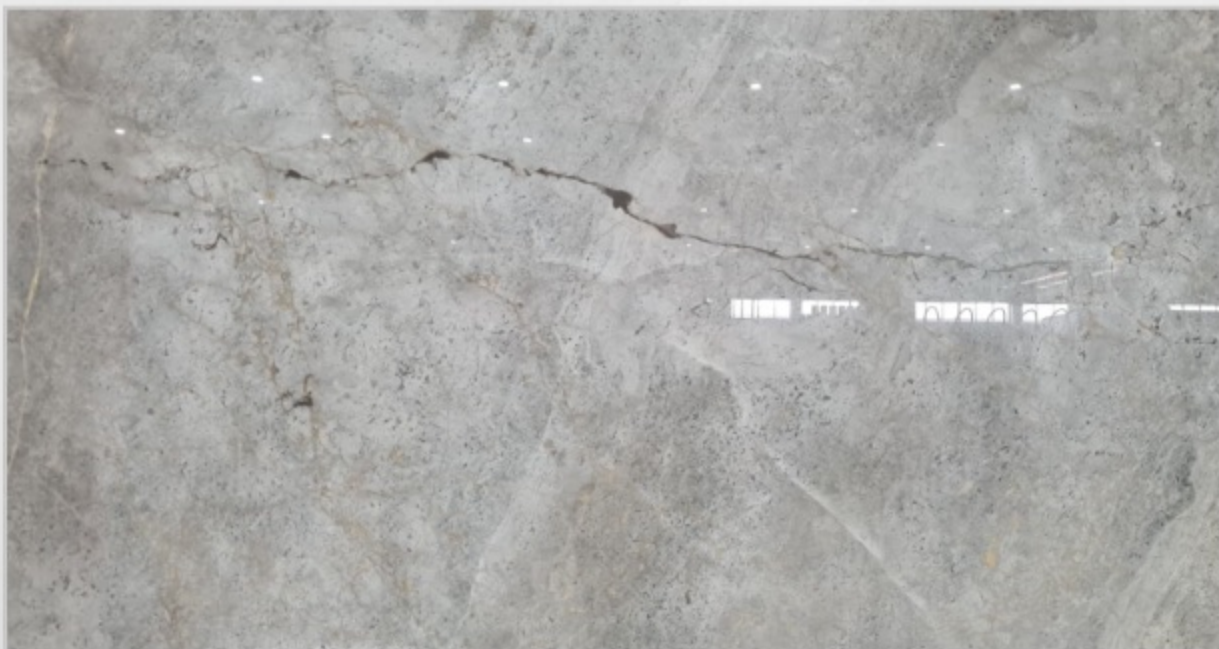

PŁYTY Z KAMIENIA NATURALNEGO

SPIDER BEIGE

- SZEROKOŚĆ: 275CM
- WYSOKOŚĆ: 195CM
- GRUBOŚĆ: 2CM

PLYTY Z KAMIENIA NATURALNEGO

TITANIUM GREY

- SZEROKOŚĆ: 303CM
- WYSOKOŚĆ: 182CM
- GRUBOŚĆ: 2CM

PLYTY Z KAMIENIA NATURALNEGO