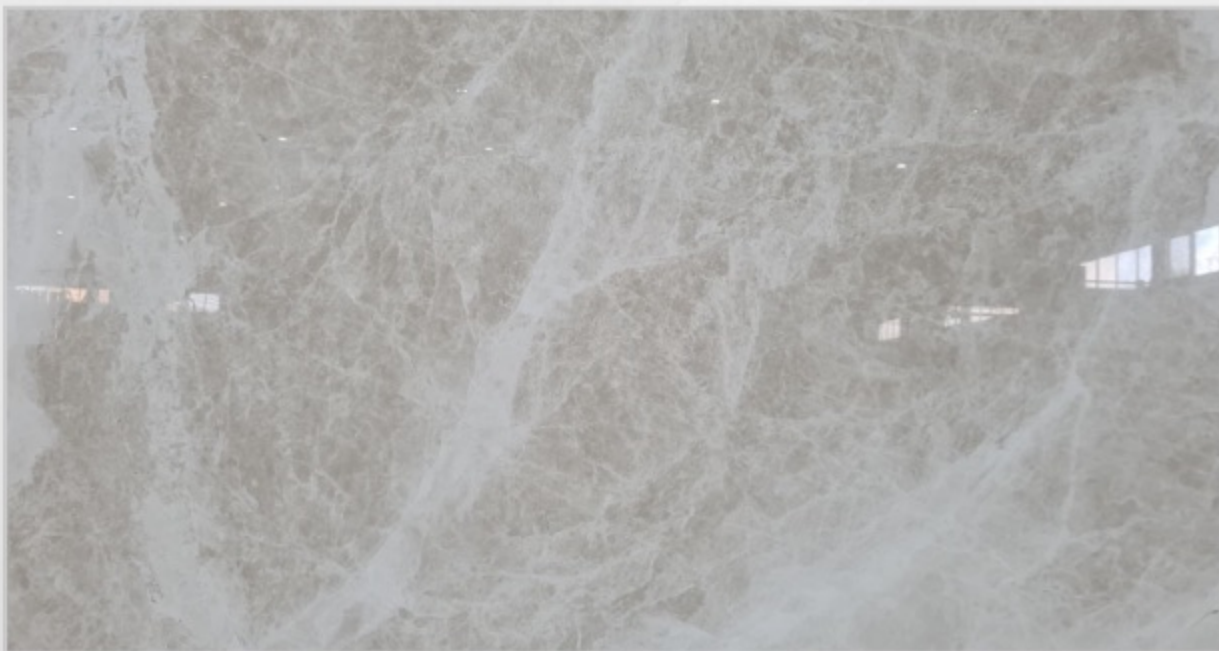

PLYTY Z KAMIENIA NATURALNEGO