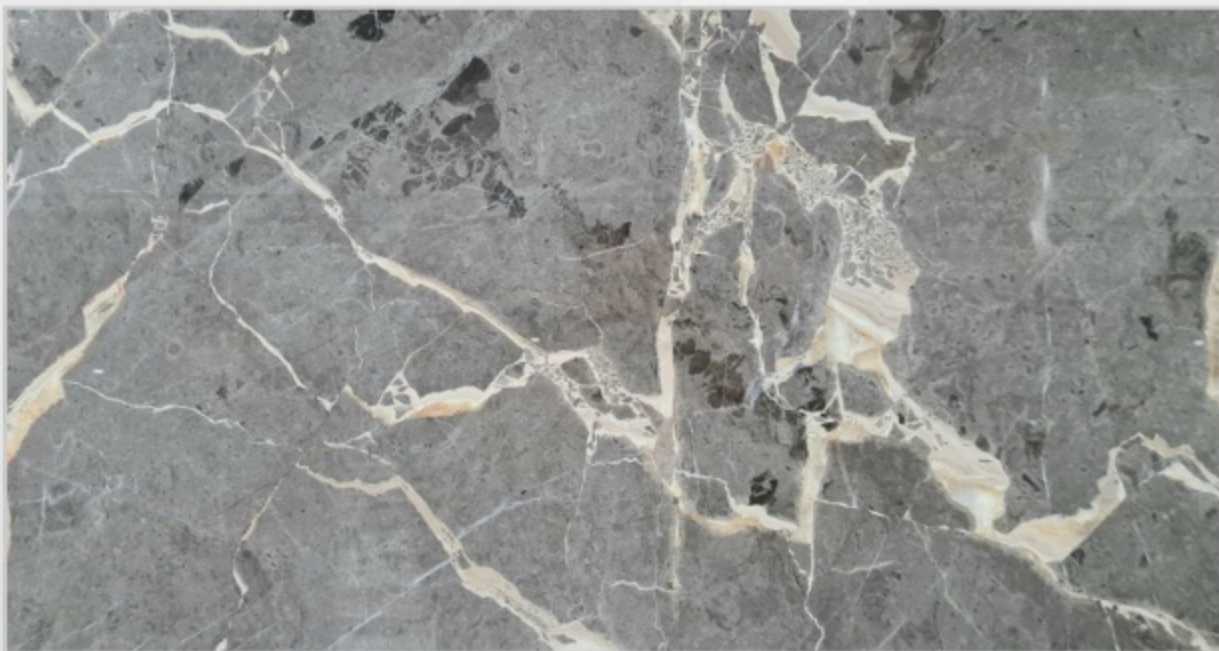

CREAM BEIGE

- SZEROKOŚĆ: 260CM
- WYSOKOŚĆ: 195CM
- GRUBOŚĆ: 2CM

PLYTY Z KAMIENIA NATURALNEGO

DEEP RIVER

- SZEROKOŚĆ: 278CM
- WYSOKOŚĆ: 138CM
- GRUBOŚĆ: 2CM

PLYTY Z KAMIENIA NATURALNEGO

FELIX GREY

- SZEROKOŚĆ: 285CM
- WYSOKOŚĆ: 190CM
- GRUBOŚĆ: 2CM