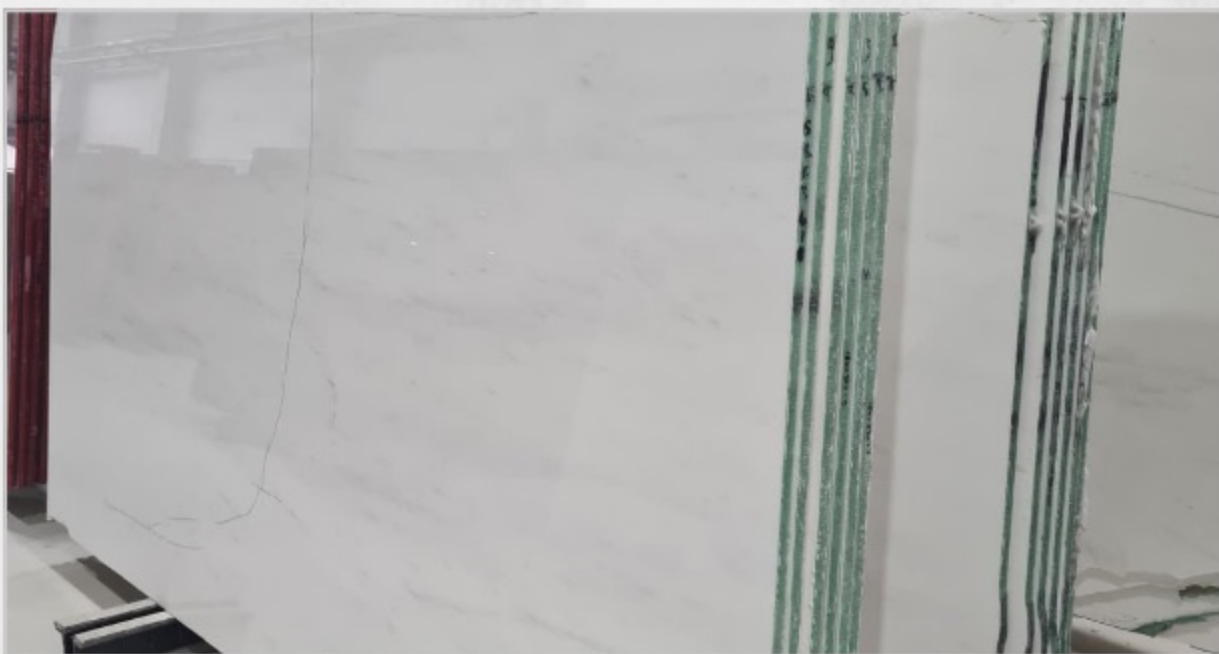

RAINBOW ONYX

- SZEROKOŚĆ: 285CM
- WYSOKOŚĆ: 110CM
- GRUBOŚĆ: 2CM

PLYTY Z KAMIENIA NATURALNEGO

ROSALIA BEIGE

- SZEROKOŚĆ: 300CM
- WYSOKOŚĆ: 135CM
- GRUBOŚĆ: 2CM

PLYTY Z KAMIENIA NATURALNEGO

ROSSO VENATO

- SZEROKOŚĆ: 300CM
- WYSOKOŚĆ: 180CM
- GRUBOŚĆ: 2CM