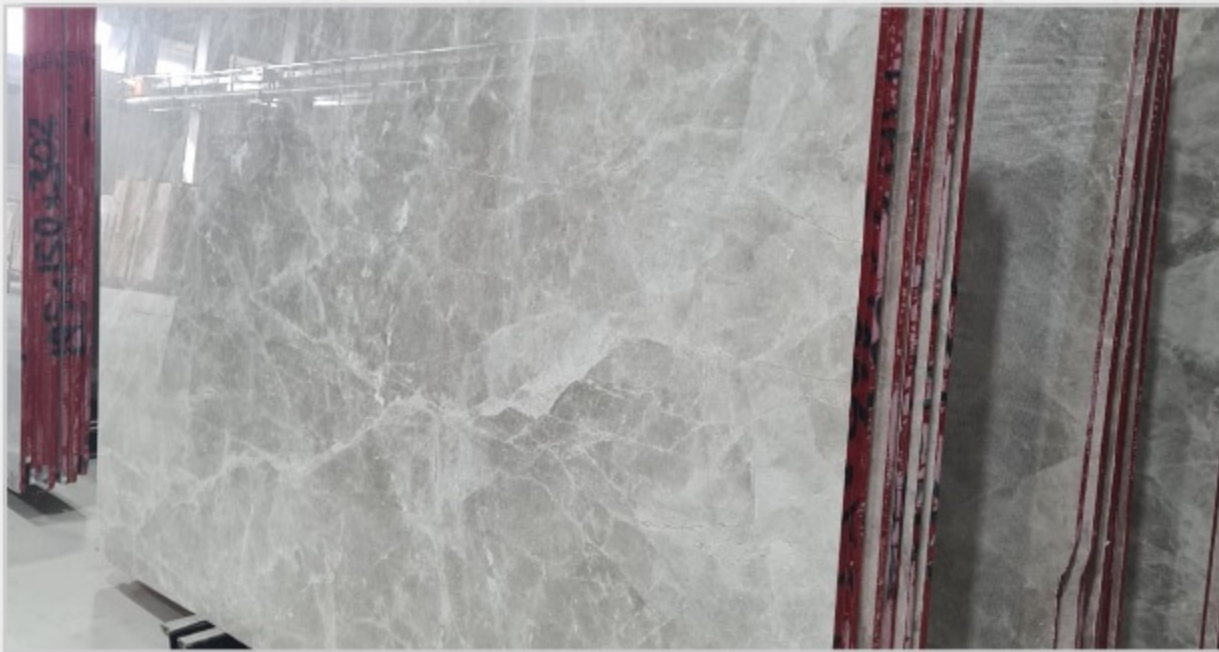

CREAM BEIGE

- SZEROKOŚĆ: 260CM
- WYSOKOŚĆ: 195CM
- GRUBOŚĆ: 2CM

PLYTY Z KAMIENIA NATURALNEGO

DEEP RIVER

- SZEROKOŚĆ: 278CM
- WYSOKOŚĆ: 138CM
- GRUBOŚĆ: 2CM

PLYTY Z KAMIENIA NATURALNEGO

FELIX GREY

- SZEROKOŚĆ: 285CM
- WYSOKOŚĆ: 190CM
- GRUBOŚĆ: 2CM

PLYTY Z KAMIENIA NATURALNEGO

FENDI BLUE

- SZEROKOŚĆ: 255CM
- WYSOKOŚĆ: 162CM
- GRUBOŚĆ: 2CM

PLYTY Z KAMIENIA NATURALNEGO

GALAPOGOS MARBLE

- SZEROKOŚĆ: 285CM
- WYSOKOŚĆ: 195CM
- GRUBOŚĆ: 2CM

PLYTY Z KAMIENIA NATURALNEGO