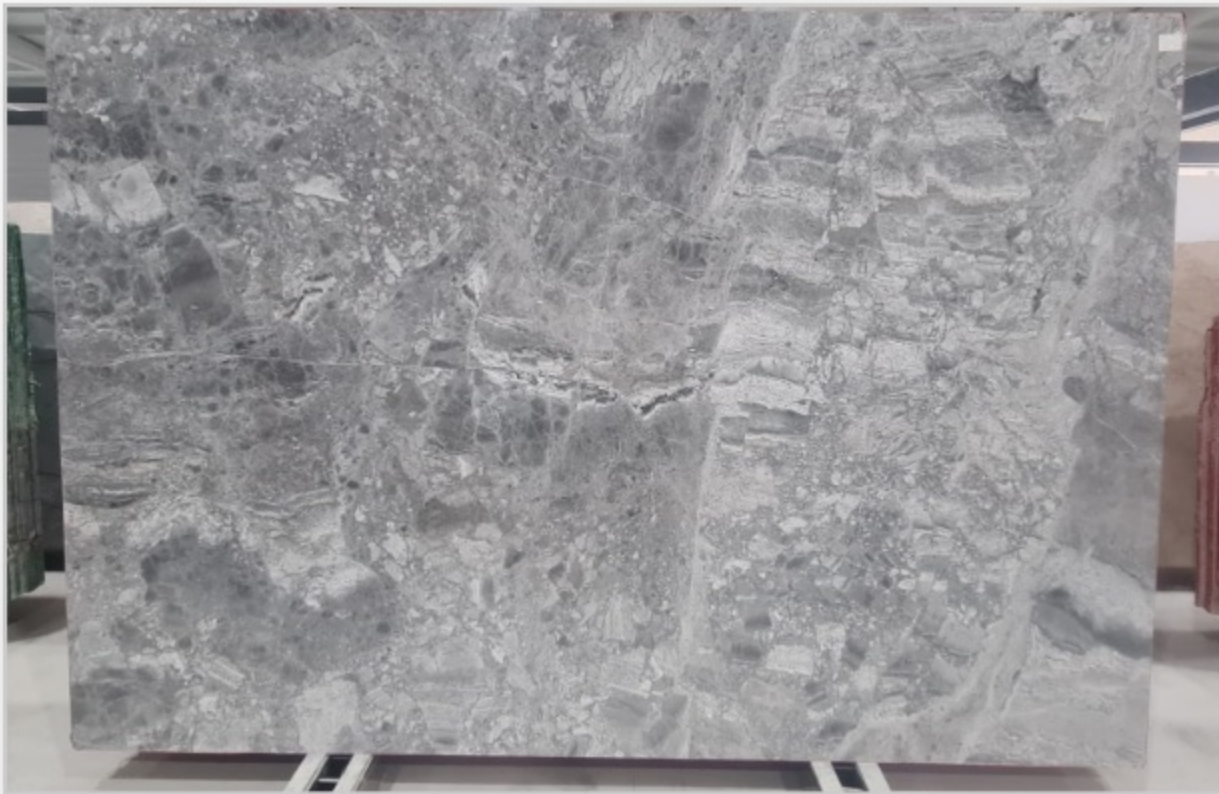

Kwarc z Głębi Anatolii

CALACATTA VIOLA

- SZEROKOŚĆ: 315CM
- WYSOKOŚĆ: 163CM
- GRUBOŚĆ: 2CM

PLYTY Z KAMIENIA NATURALNEGO

CARMEL GREY

- SZEROKOŚĆ: 287CM
- WYSOKOŚĆ: 197CM
- GRUBOŚĆ: 2CM

PŁYTY Z KAMIENIA NATURALNEGO

CREAM BEIGE

- SZEROKOŚĆ: 260CM
- WYSOKOŚĆ: 195CM
- GRUBOŚĆ: 2CM

PLYTY Z KAMIENIA NATURALNEGO

DEEP RIVER

- SZEROKOŚĆ: 278CM
- WYSOKOŚĆ: 138CM
- GRUBOŚĆ: 2CM

PLYTY Z KAMIENIA NATURALNEGO

FELIX GREY

- SZEROKOŚĆ: 285CM
- WYSOKOŚĆ: 190CM
- GRUBOŚĆ: 2CM