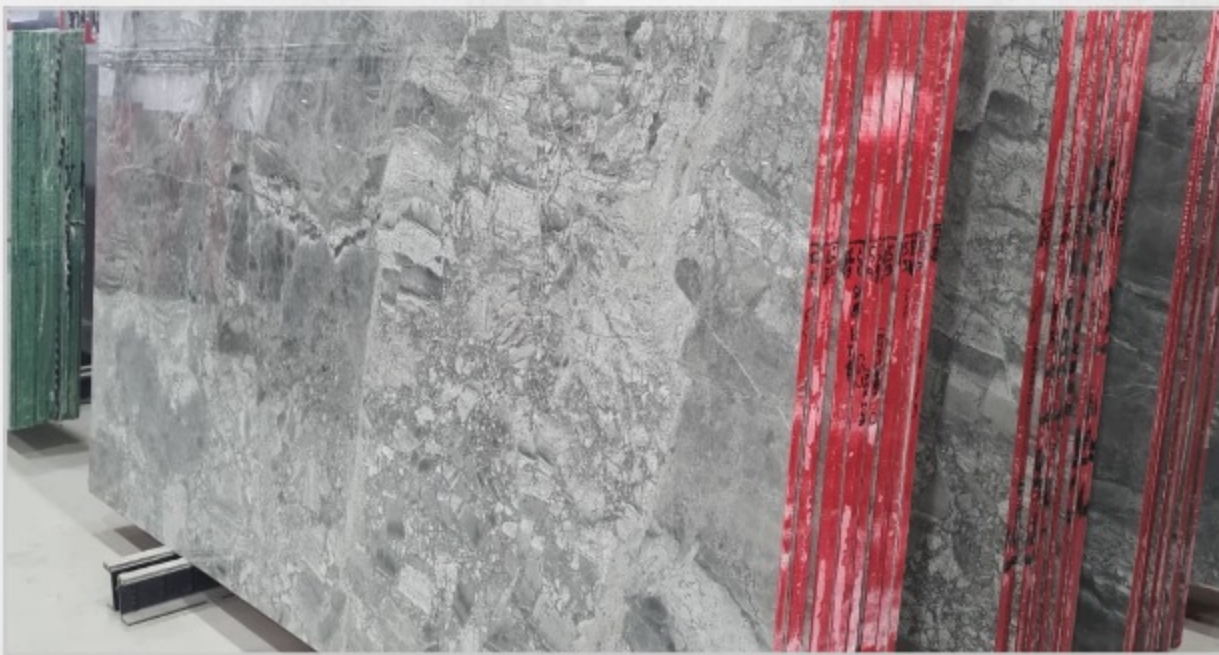

PLYTY Z KAMIENIA NATURALNEGO