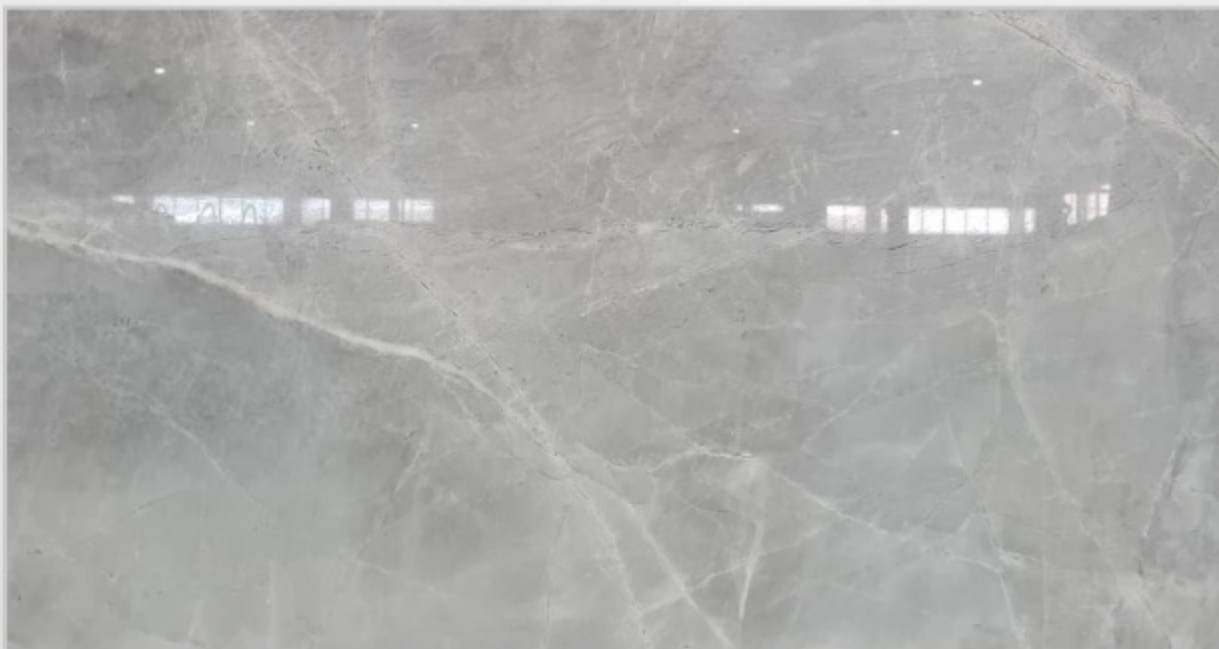

PLYTY Z KAMIENIA NATURALNEGO