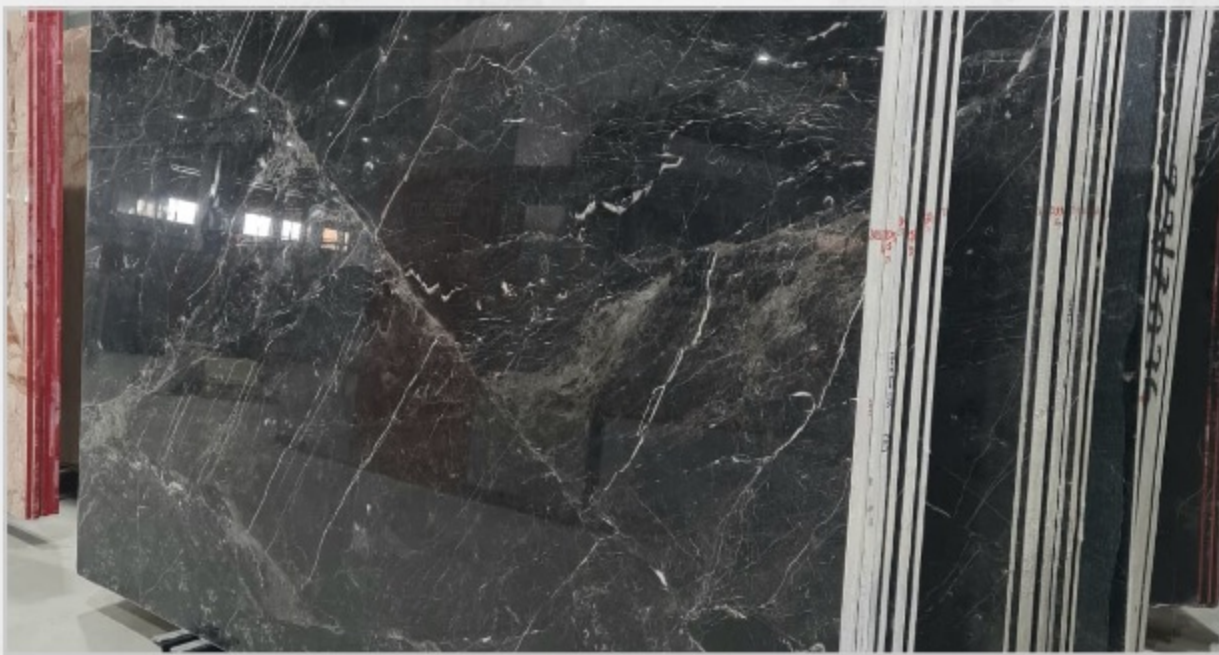

ARABESCATO GRIGO

- SZEROKOŚĆ: 285CM
- WYSOKOŚĆ: 195CM
- GRUBOŚĆ: 2CM

PLYTY Z KAMIENIA NATURALNEGO

BIANCO PERLA

- SZEROKOŚĆ: 315CM
- WYSOKOŚĆ: 193CM
- GRUBOŚĆ: 2CM

PLYTY Z KAMIENIA NATURALNEGO

BLACK COMET

- SZEROKOŚĆ: 300CM
- WYSOKOŚĆ: 190CM
- GRUBOŚĆ: 2CM