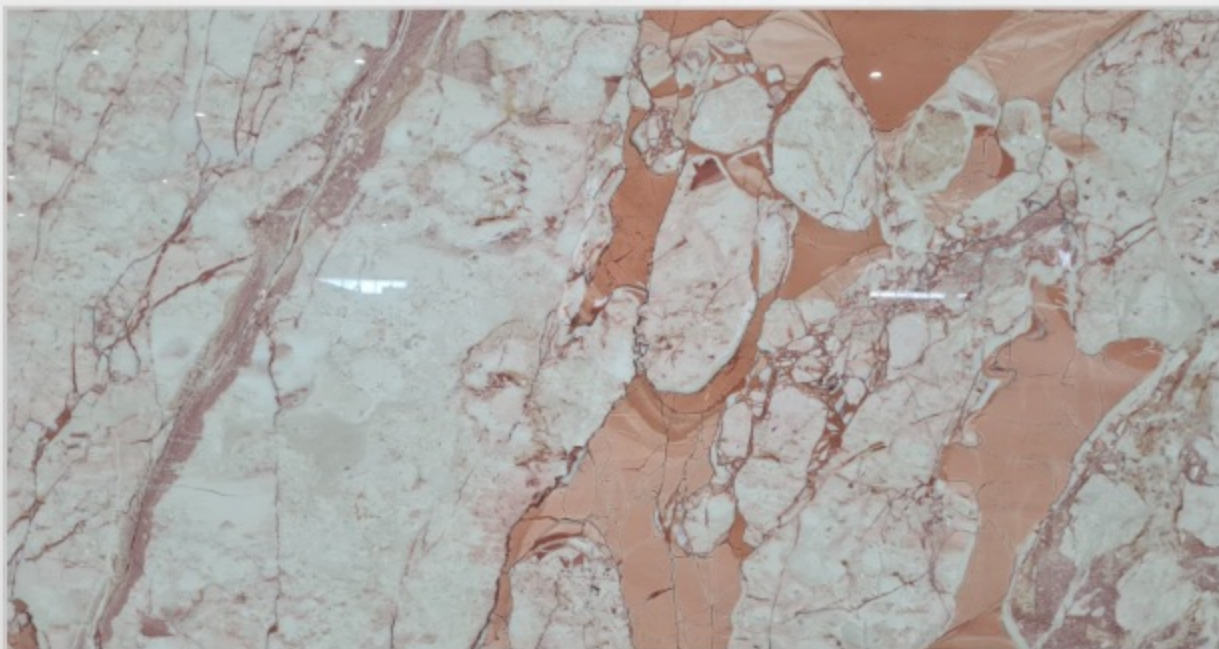

GALAXY GREY

- SZEROKOŚĆ: 278CM
- WYSOKOŚĆ: 185CM
- GRUBOŚĆ: 2CM

PLYTY Z KAMIENIA NATURALNEGO

GOLDEN GREY

- SZEROKOŚĆ: 270CM
- WYSOKOŚĆ: 165CM
- GRUBOŚĆ: 2CM

PLYTY Z KAMIENIA NATURALNEGO

JUPITER BEIGE

- SZEROKOŚĆ: 295CM
- WYSOKOŚĆ: 197CM
- GRUBOŚĆ: 2CM