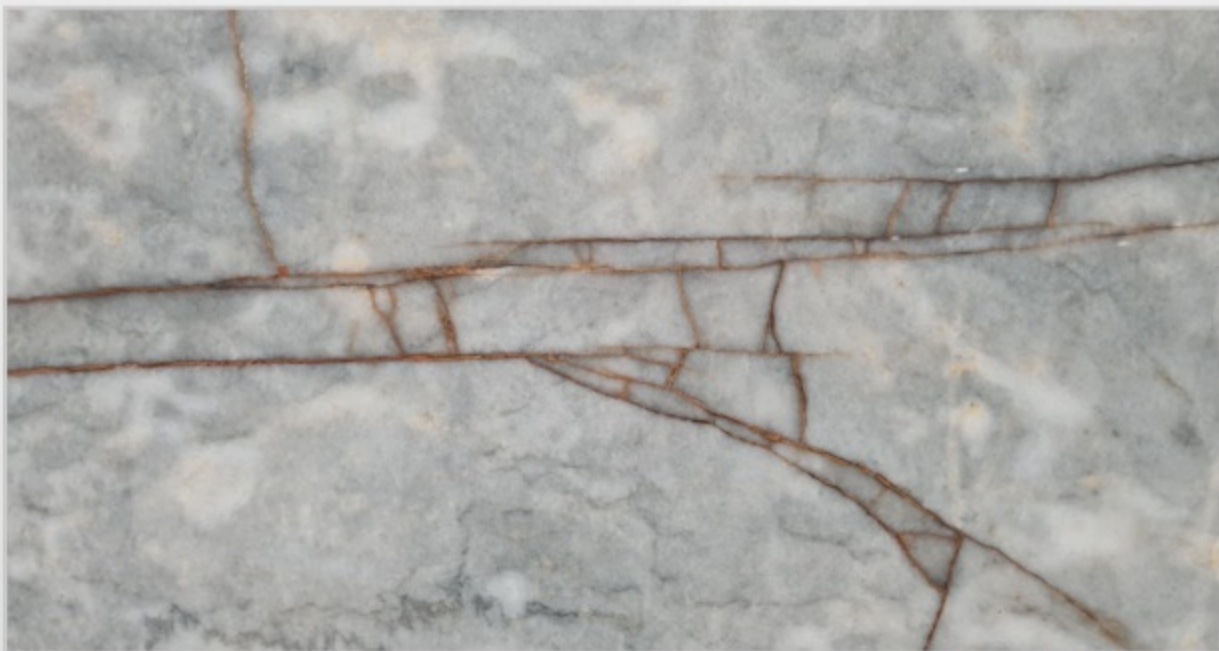

PLYTY Z KAMIENIA NATURALNEGO