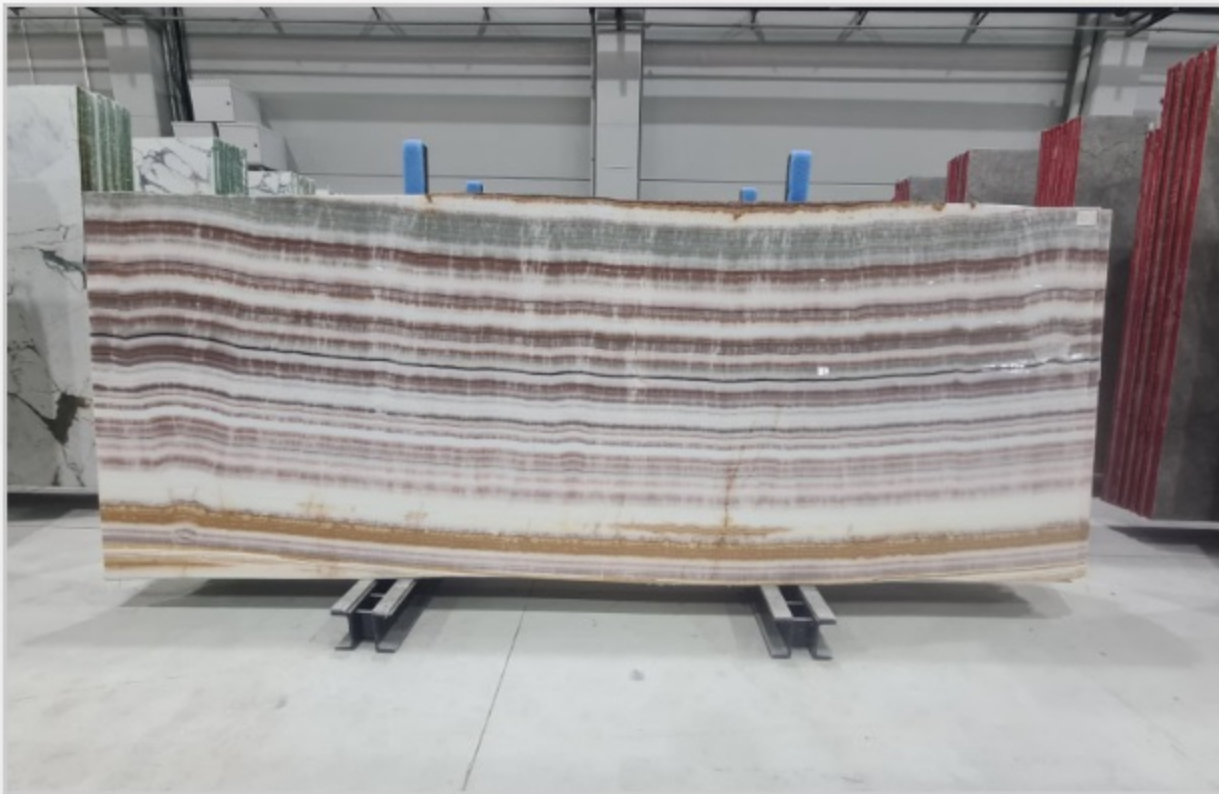

PLYTY Z KAMIENIA NATURALNEGO

NARCISSE

- SZEROKOŚĆ: 295CM
- WYSOKOŚĆ: 175CM
- GRUBOŚĆ: 2CM

PLYTY Z KAMIENIA NATURALNEGO

OCEAN GREEN

- SZEROKOŚĆ: 270CM
- WYSOKOŚĆ: 165CM
- GRUBOŚĆ: 2CM

PLYTY Z KAMIENIA NATURALNEGO

RAINBOW ONYX

- SZEROKOŚĆ: 285CM
- WYSOKOŚĆ: 110CM
- GRUBOŚĆ: 2CM

PLYTY Z KAMIENIA NATURALNEGO

ROSALIA BEIGE

- SZEROKOŚĆ: 300CM
- WYSOKOŚĆ: 135CM
- GRUBOŚĆ: 2CM

PLYTY Z KAMIENIA NATURALNEGO

ROSSO VENATO

- SZEROKOŚĆ: 300CM
- WYSOKOŚĆ: 180CM
- GRUBOŚĆ: 2CM