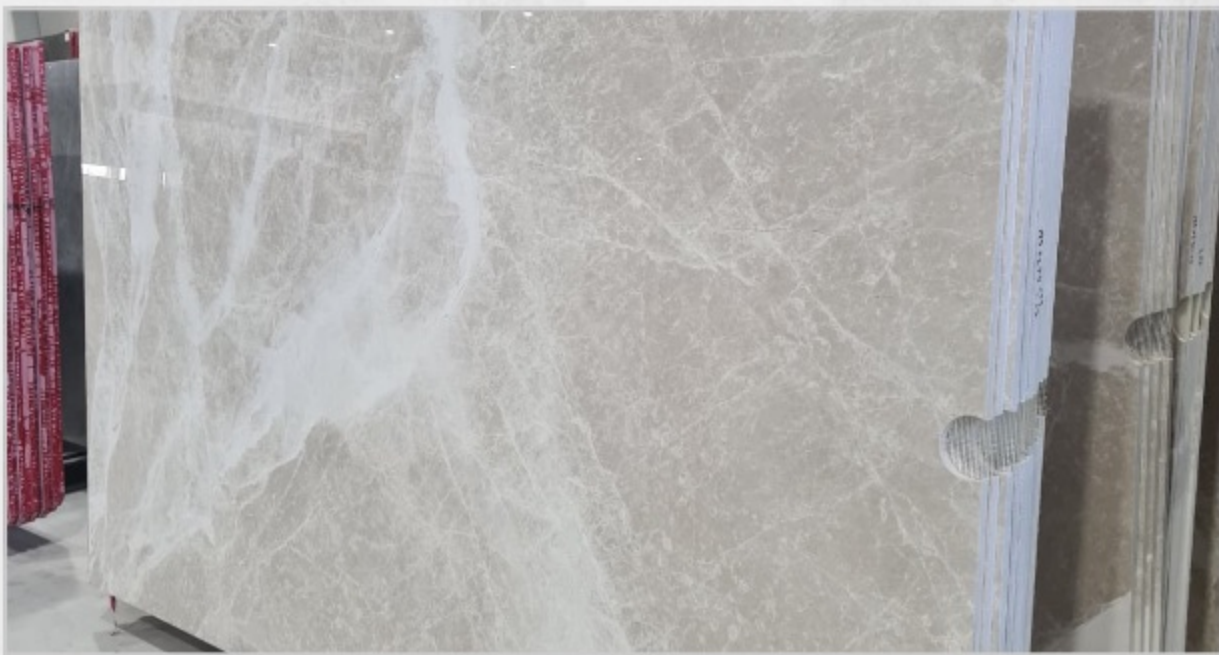

PLYTY Z KAMIENIA NATURALNEGO