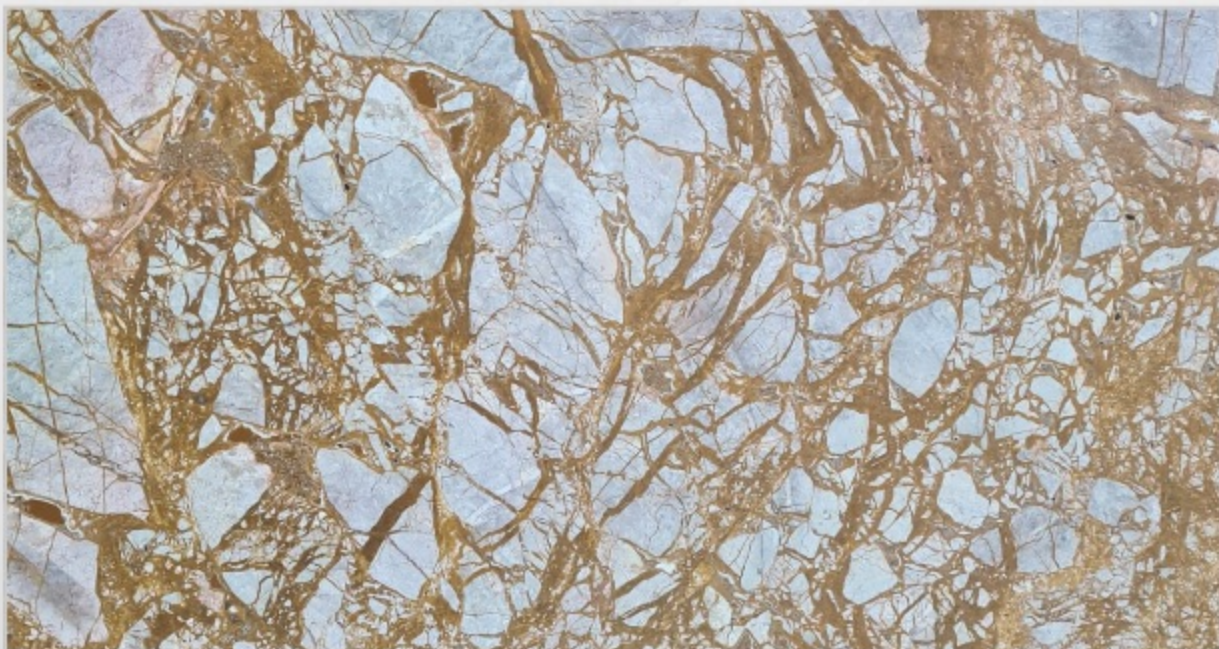

PLYTY Z KAMIENIA NATURALNEGO

FENDI BLUE

- SZEROKOŚĆ: 255CM
- WYSOKOŚĆ: 162CM
- GRUBOŚĆ: 2CM

PLYTY Z KAMIENIA NATURALNEGO

GALAPOGOS MARBLE

- SZEROKOŚĆ: 285CM
- WYSOKOŚĆ: 195CM
- GRUBOŚĆ: 2CM

PLYTY Z KAMIENIA NATURALNEGO