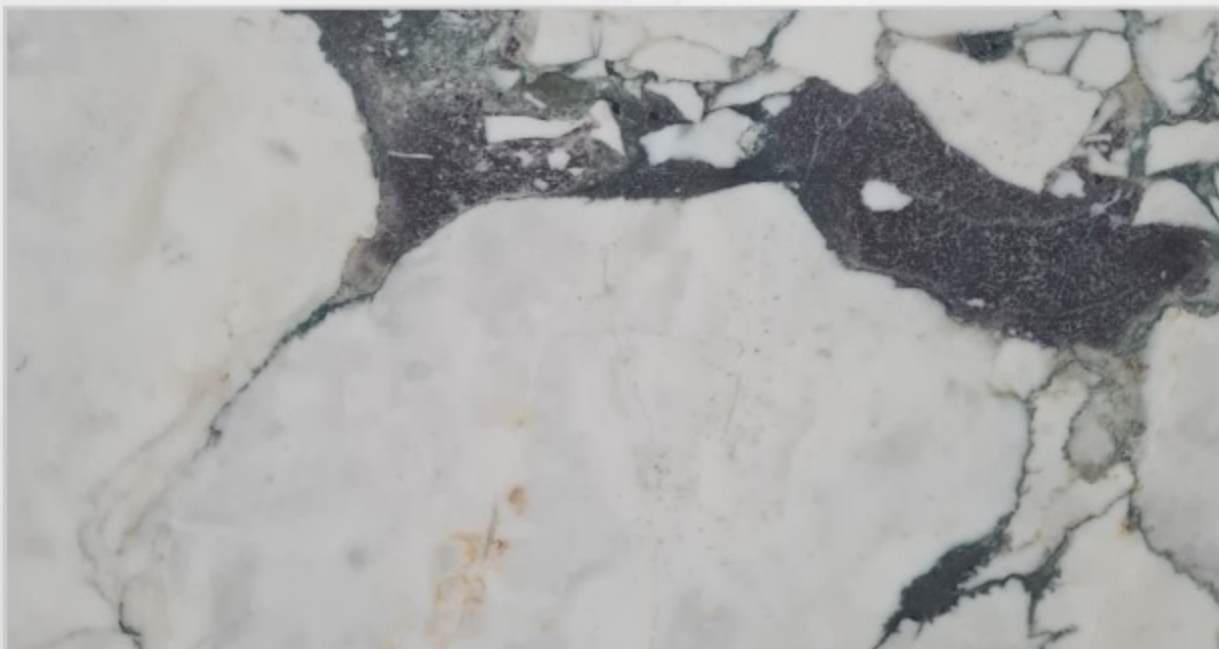

ARABESCATO GRIGO

- SZEROKOŚĆ: 285CM
- WYSOKOŚĆ: 195CM
- GRUBOŚĆ: 2CM

PLYTY Z KAMIENIA NATURALNEGO

BIANCO PERLA

- SZEROKOŚĆ: 315CM
- WYSOKOŚĆ: 193CM
- GRUBOŚĆ: 2CM

PLYTY Z KAMIENIA NATURALNEGO

BLACK COMET

- SZEROKOŚĆ: 300CM
- WYSOKOŚĆ: 190CM
- GRUBOŚĆ: 2CM

Kwarc z Głębi Anatolii

CALACATTA VIOLA

- SZEROKOŚĆ: 315CM
- WYSOKOŚĆ: 163CM
- GRUBOŚĆ: 2CM

PLYTY Z KAMIENIA NATURALNEGO

CARMEL GREY

- SZEROKOŚĆ: 287CM
- WYSOKOŚĆ: 197CM
- GRUBOŚĆ: 2CM

PŁYTY Z KAMIENIA NATURALNEGO