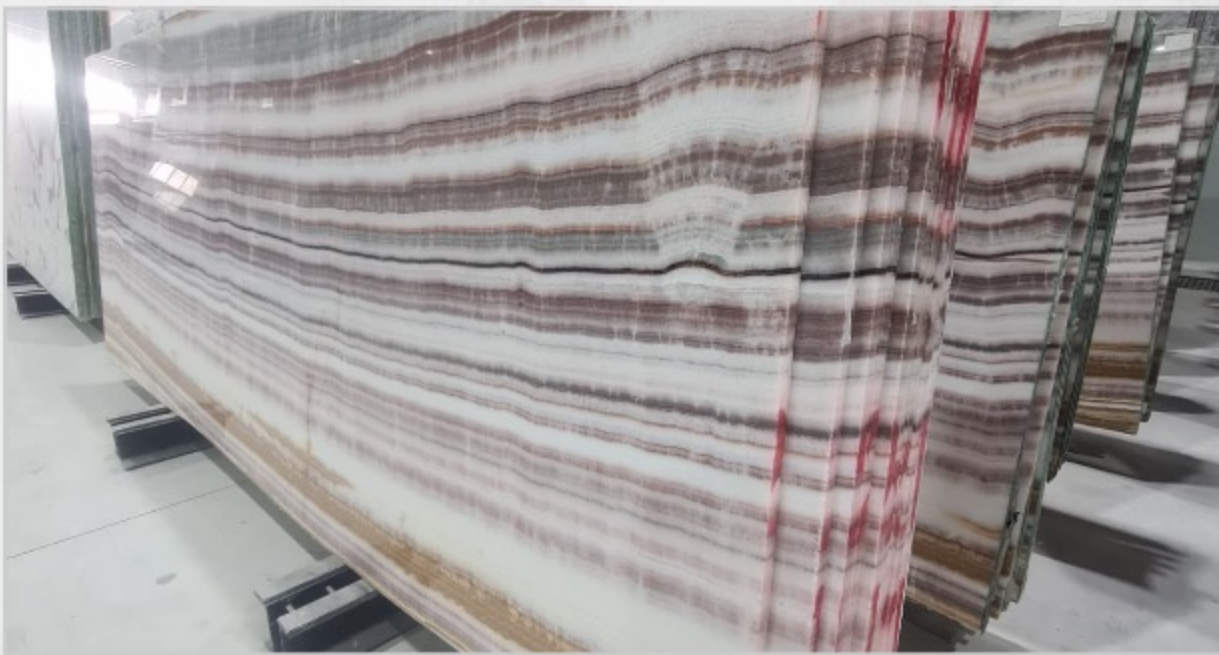

RAINBOW ONYX

- SZEROKOŚĆ: 285CM
- WYSOKOŚĆ: 110CM
- GRUBOŚĆ: 2CM

PLYTY Z KAMIENIA NATURALNEGO

ROSALIA BEIGE

- SZEROKOŚĆ: 300CM
- WYSOKOŚĆ: 135CM
- GRUBOŚĆ: 2CM

PLYTY Z KAMIENIA NATURALNEGO

ROSSO VENATO

- SZEROKOŚĆ: 300CM
- WYSOKOŚĆ: 180CM
- GRUBOŚĆ: 2CM