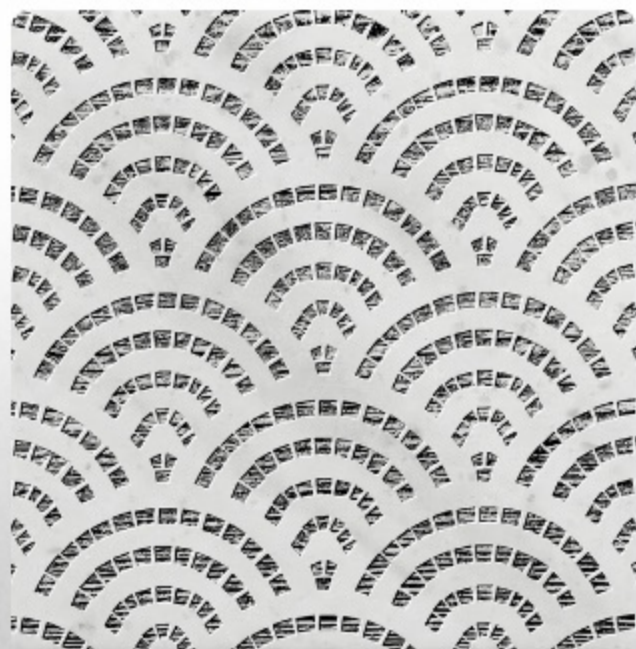

Arcluna | Marmur Glacier White | Grawerowany wzór

Luksusowy Kamień Dekoracyjny

- TYP PRODUKTU: GRAWEROWANA PŁYTKA MARMUROWA
- SZCZEGÓŁY MATERIAŁU: MARMUR GLACIER WHITE
- KOLOR MATERIAŁU: BIAŁA PŁYTKA - MONOCHROMATYCZNA ELEGANCJA
- WZÓR: SERIA GEOMETRYCZNA
- SZT./KARTON: 10
- WAGA JEDNOSTKOWA: 2,27 KG
- M²/KARTON: 0,93
- WYMIARY: 30,5 X 30,5 CM
- SZEROKOŚĆ: 30,5 CM
- WYSOKOŚĆ: 30,5 CM
- GRUBOŚĆ: 10 MM
- POWIERZCHNIA: POLEROWANA
- UŻYCIĘ PODŁOGOWE: TAK
- STREFY MOKRE: TAK

WYRAFINOWANE GEOMETRYCZNE WZORY – GDZIE SZTUKA SPOTYKA LUKSUS

MISTERNIE WYKONANE GEOMETRYCZNE WZORY DODAJĄ GŁĘBI I CHARAKTERU TWOJEJ PRZESTRZENI, PODKREŚLAJĄC ELEGANCKĄ ESTETYKĘ.

Śr. cena: 38,50 USD/szt. Cena zależna od wielkości zamówienia

Płytki marmurowe Arcluna z marmuru Glacier White podnosi estetykę każdej przestrzeni dzięki wyjątkowemu grawerowanemu wzorowi. Polerowana powierzchnia podkreśla luksus marmuru, sprawiając, że Twoje wnętrza prezentują się niezwykle elegancko.

SKU: 242060301