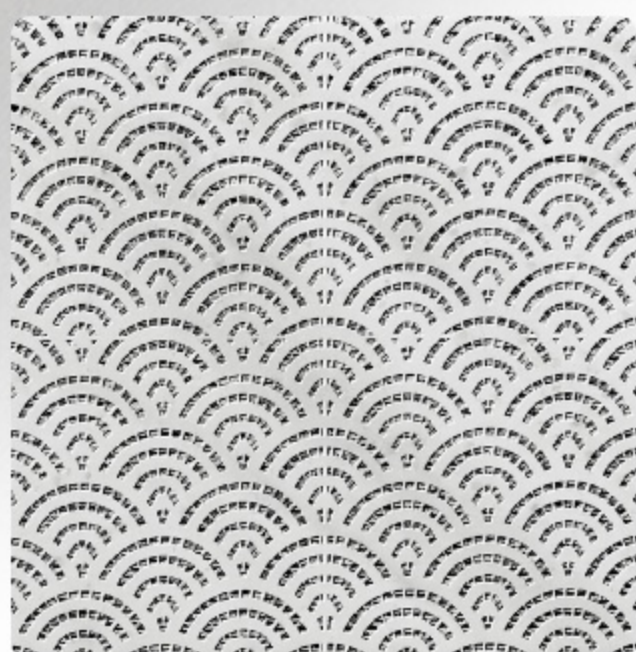

Arcluna | Marmur Glacier White | Grawerowany wzór

Luksusowy Kamień Dekoracyjny

- TYP PRODUKTU: GRAWEROWANA PŁYTKA MARMUROWA
- SZCZEGÓŁY MATERIAŁU: MARMUR GLACIER WHITE
- KOLOR MATERIAŁU: BIAŁA PŁYTKA - MONOCHROMATYCZNA ELEGANCJA
- WZÓR: SERIA GEOMETRYCZNA
- SZT./KARTON: 10
- WAGA JEDNOSTKOWA: 2,27 KG
- M²/KARTON: 0,93
- WYMIARY: 30,5 X 30,5 CM
- SZEROKOŚĆ: 30,5 CM
- WYSOKOŚĆ: 30,5 CM
- GRUBOŚĆ: 10 MM
- POWIERZCHNIA: POLEROWANA
- UŻYCIĘ PODŁOGOWE: TAK
- STREFY MOKRE: TAK

WYRAFINOWANE GEOMETRYCZNE WZORY – GDZIE SZTUKA SPOTYKA LUKSUS

MISTERNIE WYKONANE GEOMETRYCZNE WZORY DODAJĄ GŁĘBI I CHARAKTERU TWOJEJ PRZESTRZENI, PODKREŚLAJĄC ELEGANCKĄ ESTETYKĘ.

Śr. cena: 38,50 USD/szt. Cena zależna od wielkości zamówienia

Płytki marmurowe Arcluna z marmuru Glacier White podnosi estetykę każdej przestrzeni dzięki wyjątkowemu grawerowanemu wzorowi. Polerowana powierzchnia podkreśla luksus marmuru, sprawiając, że Twoje wnętrza prezentują się niezwykle elegancko.

SKU: 242060301