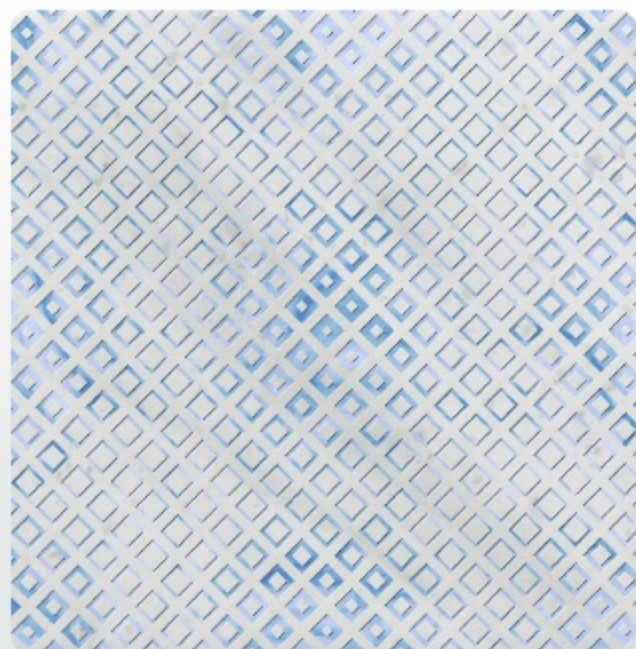

Lattice | Marmur Glacier White | Grawerowany Wzór

Luksusowy Kamień Dekoracyjny

- TYP PRODUKTU: GRAWEROWANA PŁYTKA MARMUROWA
- SZCZEGÓŁY MATERIAŁU: MARMUR GLACIER WHITE
- KOLOR MATERIAŁU: BIAŁA PŁYTKA - CHŁODNY SPOKÓJ
- WZÓR: SERIA GEOMETRYCZNA
- SZT./KARTON: 10
- WAGA JEDNOSTKOWA: 2,27 KG
- M²/KARTON: 0,93
- WYMIARY: 30,5 X 30,5 CM
- SZEROKOŚĆ: 30,5 CM
- WYSOKOŚĆ: 30,5 CM
- GRUBOŚĆ: 10 MM
- POWIERZCHNIA: POLEROWANA
- UŻYCIĘ PODŁOGOWE: TAK
- STREFY MOKRE: TAK

NOWOCZESNA WYRAFINOWANIE – SUBTELNA ELEGANCJA
NA NOWO ZDEFINIOWANA

NIESKAZITELNA BIEL I POLEROWANE WYKOŃCZENIE TEJ
PŁYTKI CZYNIĄ JĄ DOSKONAŁYM WYBOREM DLA
PRZESTRZENI ŁĄCZĄCYCH NOWOCZESNĄ ESTETYKĘ Z
PONADczasowym CHARAKTEREM.

Śr. cena: 44,00 USD/szt. Cena zależna od wielkości zamówienia

Płytki marmurowe Lattice Glacier White to arcydzieło rzemiosła, wyróżniające się misternymi geometrycznymi wzorami, które nadają podłodze głębię i fakturę. Polerowana powierzchnia zapewnia elegancki połysk, harmonijnie współgrający ze światłem naturalnym i podkreślający atmosferę każdego wnętrza.

SKU: 243060302