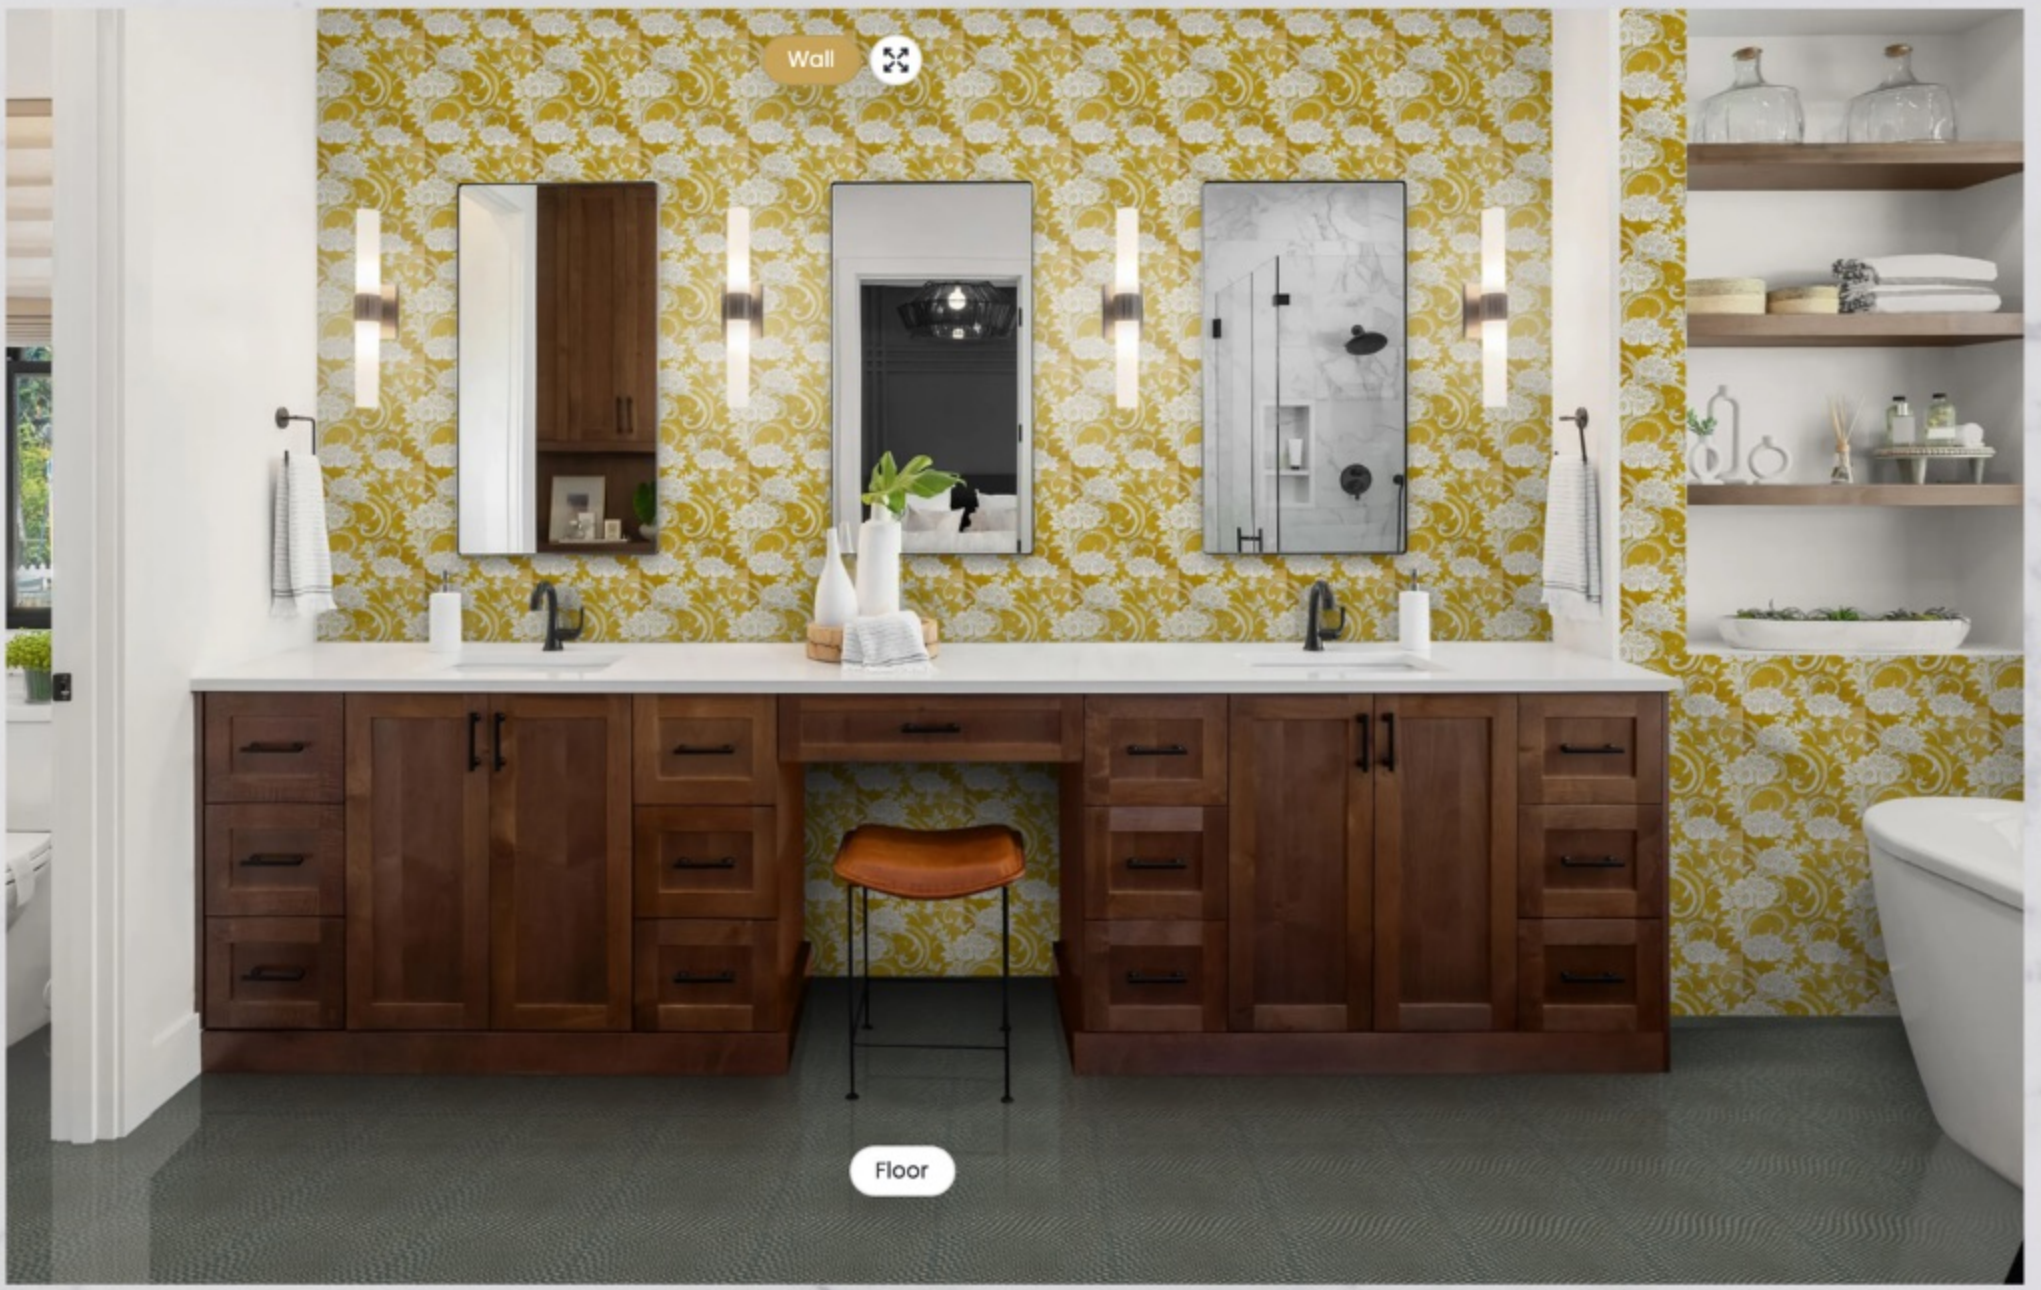

PONADCZASOWE RZEMIOSŁO – GDZIE NATURA SPOTYKA DESIGN

ODKRYJ HARMONIJNE POŁĄCZENIE NATURY I NOWOCZESNOŚCI DZIĘKI MARMUROWEJ ELEGANCJI FLORA.

Śr. cena: 49,50 USD/szt. Cena zależna od wielkości zamówienia

Odmień swoje wnętrza dzięki płytce Flora z marmuru Glacier White, gdzie każdy element jest małym dziełem sztuki. Grawerowane wzory nadają jej wyjątkową teksturę, a polerowana powierzchnia pięknie odbija światło.