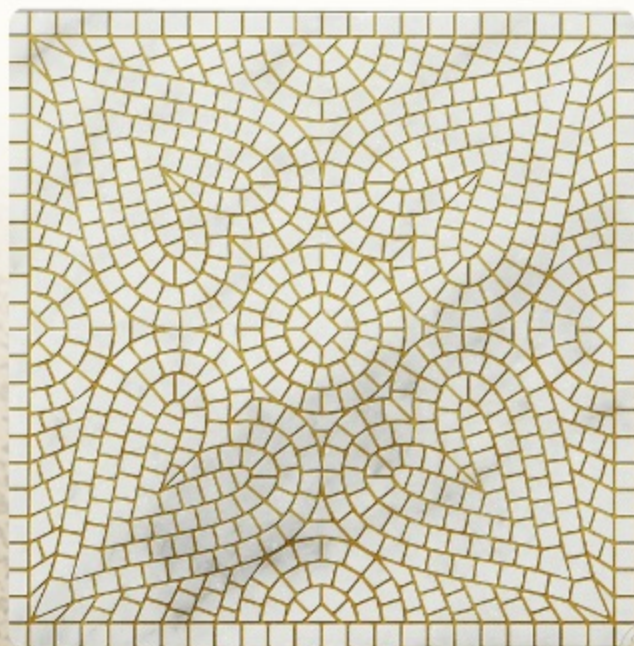

Flora | Marmur Glacier White | Grawerowany wzór

Luksusowy Kamień Dekoracyjny

- TYP PRODUKTU: GRAWEROWANA PŁYTKA MARMUROWA
- SZCZEGÓŁY MATERIAŁU: MARMUR GLACIER WHITE
- KOLOR MATERIAŁU: BIAŁA PŁYTKA -ZŁOTA ELEGANCJA
- WZÓR: SERIA GEOMETRYCZNA
- SZT./KARTON: 10
- WAGA JEDNOSTKOWA: 2,27 KG
- M²/KARTON: 0,93
- WYMIARY: 30,5 X 30,5 CM
- SZEROKOŚĆ: 30,5 CM
- WYSOKOŚĆ: 30,5 CM
- GRUBOŚĆ: 10 MM
- POWIERZCHNIA: POLEROWANA
- UŻYCIĘ PODŁOGOWE: TAK
- STREFY MOKRE: TAK

LUKSUSOWE PRZESTRZENIE – PODNIĘŚ POZIOM SWOJEGO WNĘTRZA

DZIĘKI UNIKALNEMU WZOROWI I LŚNIĄCEMU WYKOŃCZENIU, PŁYTKA SINUOSA ZAMIENIA KAŻDĄ PRZESTRZEŃ W LUKSUSOWĄ OAZĘ.

Śr. cena: 38,50 USD/szt. Cena zależna od wielkości zamówienia

Płytki Sinuosa to harmonijne połączenie klasycznych materiałów ze współczesnym designem. Geometryczne grawery tworzą wyrazistą estetykę, łączącą elegancję z wszechstronnością. Doskonale wypolerowana powierzchnia pięknie odbija światło, podkreślając atmosferę każdego wnętrza.

SKU: 241060303