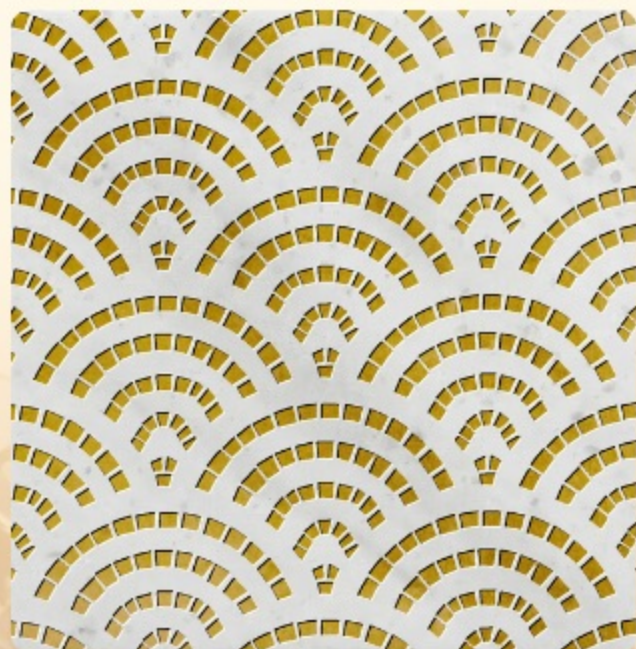

Arcluna | Marmur Glacier White | Grawerowany wzór

Luksusowy Kamień Dekoracyjny

- TYP PRODUKTU: GRAWEROWANA PŁYTKA MARMUROWA
- SZCZEGÓŁY MATERIAŁU: MARMUR GLACIER WHITE
- KOLOR MATERIAŁU: BIAŁA PŁYTKA - ZŁOTY ŁUK
- WZÓR: SERIA GEOMETRYCZNA
- SZT./KARTON: 10
- WAGA JEDNOSTKOWA: 2,27 KG
- M²/KARTON: 0,93
- WYMIARY: 30,5 X 30,5 CM
- SZEROKOŚĆ: 30,5 CM
- WYSOKOŚĆ: 30,5 CM
- GRUBOŚĆ: 10 MM
- POWIERZCHNIA: POLEROWANA
- UŻYCIĘ PODŁOGOWE: TAK
- STREFY MOKRE: TAK

WYRAFINOWANE GEOMETRYCZNE WZORY – GDZIE SZTUKA SPOTYKA LUKSUS

MISTERNIE WYKONANE GEOMETRYCZNE WZORY DODAJĄ GŁĘBI I CHARAKTERU TWOJEJ PRZESTRZENI, PODKREŚLAJĄC ELEGANCKĄ ESTETYKĘ.

Śr. cena: 38,50 USD/szt. Cena zależna od wielkości zamówienia

Płytki marmurowe Arcluna z marmuru Glacier White podnosi estetykę każdej przestrzeni dzięki wyjątkowemu grawerowanemu wzorowi. Polerowana powierzchnia podkreśla luksus marmuru, sprawiając, że Twoje wnętrza prezentują się niezwykle elegancko.

SKU: 242060302