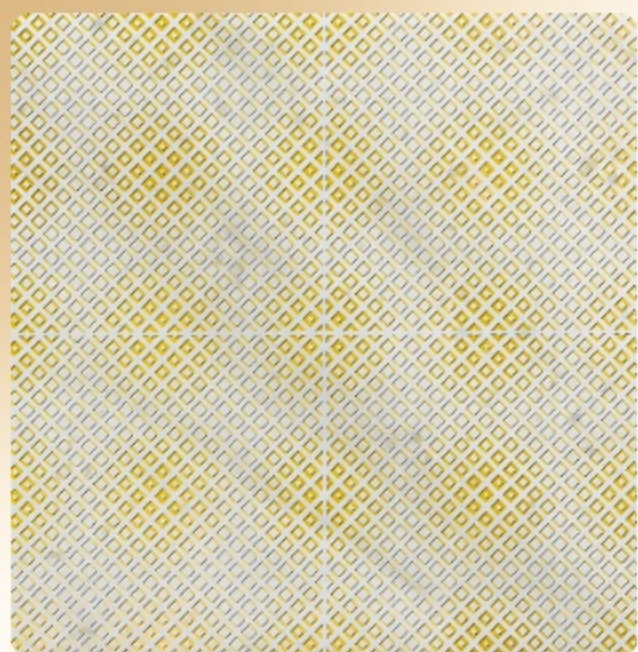

Lattice | Marmur Glacier White | Grawerowany Wzór

Luksusowy Kamień Dekoracyjny

- TYP PRODUKTU: GRAWEROWANA PŁYTKA MARMUROWA
- SZCZEGÓŁY MATERIAŁU: MARMUR GLACIER WHITE
- KOLOR MATERIAŁU: BIAŁA PŁYTKA - SŁONECZNA GEOMETRIA
- WZÓR: SERIA GEOMETRYCZNA
- SZT./KARTON: 10
- WAGA JEDNOSTKOWA: 2,27 KG
- M²/KARTON: 0,93
- WYMIARY: 30,5 X 30,5 CM
- SZEROKOŚĆ: 30,5 CM
- WYSOKOŚĆ: 30,5 CM
- GRUBOŚĆ: 10 MM
- POWIERZCHNIA: POLEROWANA
- UŻYCIĘ PODŁOGOWE: TAK
- STREFY MOKRE: TAK

NOWOCZESNA WYRAFINOWANIE – SUBTELNA ELEGANCJA
NA NOWO ZDEFINIOWANA

NIESKAZITELNA BIEL I POLEROWANE WYKOŃCZENIE TEJ
PŁYTKI CZYNIĄ JĄ DOSKONAŁYM WYBOREM DLA
PRZESTRZENI ŁĄCZĄCYCH NOWOCZESNĄ ESTETYKĘ Z
PONADCZASOWYM CHARAKTEREM.

Śr. cena: 44,00 USD/szt. Cena zależna od wielkości zamówienia

Płytki marmurowe Lattice Glacier White to arcydzieło rzemiosła, wyróżniające się misternymi geometrycznymi wzorami, które nadają podłodze głębię i fakturę. Polerowana powierzchnia zapewnia elegancki połysk, harmonijnie współgrający ze światłem naturalnym i podkreślający atmosferę każdego wnętrza.

SKU: 243060301