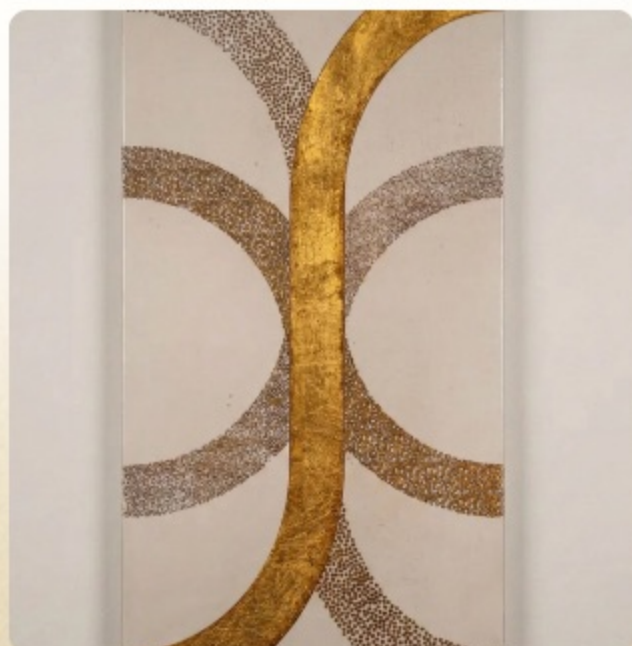

Circle | Grawerowany Marmur we Wzór | Płytki Ścienne i Podłogowa

Luksusowy Kamień Dekoracyjny

- TYP PRODUKTU: GRAWEROWANA PŁYTKA MARMUROWA
- SZCZEGÓŁY MATERIAŁU: MARMUR GLACIER WHITE
- KOLOR MATERIAŁU: BEŻOWY PŁYTKA - METALICZNE ZŁOTO
- WZÓR: SERIA GEOMETRYCZNA
- SZT./KARTON: 5
- WAGA JEDNOSTKOWA: 4,54 KG
- M²/KARTON: 0,93
- WYMIARY: 30,5 X 61 CM
- SZEROKOŚĆ: 30,5 CM
- WYSOKOŚĆ: 61 CM
- GRUBOŚĆ: 10 MM
- POWIERZCHNIA: TEKSTUROWANA
- UŻYCIĘ PODŁOGOWE: TAK
- STREFY MOKRE: TAK

WZÓR CIRCLE – GRAFICZNE OKRĘGI DLA WYJĄTKOWYCH POWIERZCHNI

WZÓR CIRCLE WYKORZYSTUJE NAKŁADAJĄCE SIĘ FORMY OKRĘGÓW, NADAJĄC ŚCIANOM I PODŁOGOM RYTM ORAZ STRUKTURĘ, DOSKONALE HARMONIZUJĄC Z NOWOCZESNYMI, MINIMALISTYCZNYMI ELEMENTAMI WYPOSAŻENIA.

Śr. cena: 110,00 USD/szt. Cena zależna od wielkości zamówienia

Każda płytki Circle jest grawerowana w marmurze Light Crema, a następnie wykończona folią złotą lub srebrną i pokryta wysokim połyskiem, tworząc efektowną, rzeźbiarską powierzchnię o wyjątkowej luminescencji.