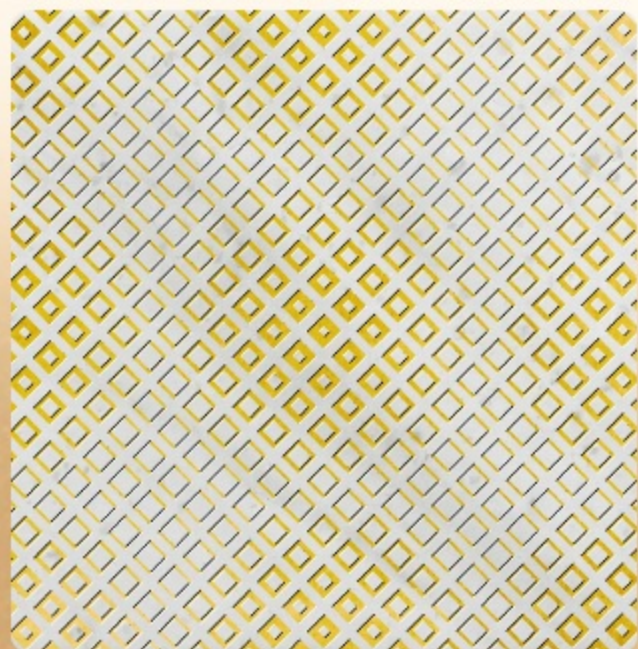

Lattice | Marmur Glacier White | Grawerowany Wzór

Luksusowy Kamień Dekoracyjny

- TYP PRODUKTU: GRAWEROWANA PŁYTKA MARMUROWA
- SZCZEGÓŁY MATERIAŁU: MARMUR GLACIER WHITE
- KOLOR MATERIAŁU: BIAŁA PŁYTKA - SŁONECZNA GEOMETRIA
- WZÓR: SERIA GEOMETRYCZNA
- SZT./KARTON: 10
- WAGA JEDNOSTKOWA: 2,27 KG
- M²/KARTON: 0,93
- WYMIARY: 30,5 X 30,5 CM
- SZEROKOŚĆ: 30,5 CM
- WYSOKOŚĆ: 30,5 CM
- GRUBOŚĆ: 10 MM
- POWIERZCHNIA: POLEROWANA
- UŻYCIĘ PODŁOGOWE: TAK
- STREFY MOKRE: TAK

NOWOCZESNA WYRAFINOWANIE – SUBTELNA ELEGANCJA
NA NOWO ZDEFINIOWANA

NIESKAZITELNA BIEL I POLEROWANE WYKOŃCZENIE TEJ
PŁYTKI CZYNIĄ JĄ DOSKONAŁYM WYBOREM DLA
PRZESTRZENI ŁĄCZĄCYCH NOWOCZESNĄ ESTETYKĘ Z
PONADCZASOWYM CHARAKTEREM.

Śr. cena: 44,00 USD/szt. Cena zależna od wielkości zamówienia

Płytki marmurowe Lattice Glacier White to arcydzieło rzemiosła, wyróżniające się misternymi geometrycznymi wzorami, które nadają podłodze głębię i fakturę. Polerowana powierzchnia zapewnia elegancki połysk, harmonijnie współgrający ze światłem naturalnym i podkreślający atmosferę każdego wnętrza.

SKU: 243060301