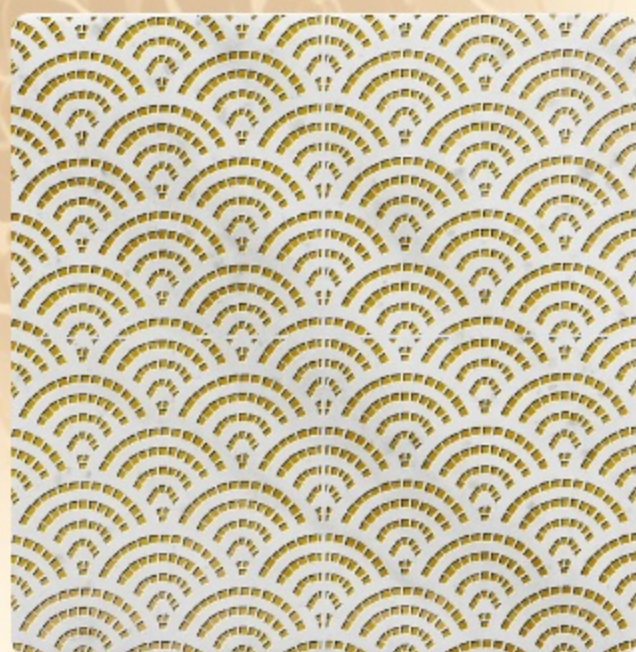

Arcluna | Marmur Glacier White | Grawerowany wzór

Luksusowy Kamień Dekoracyjny

- TYP PRODUKTU: GRAWEROWANA PŁYTKA MARMUROWA
- SZCZEGÓŁY MATERIAŁU: MARMUR GLACIER WHITE
- KOLOR MATERIAŁU: BIAŁA PŁYTKA - ZŁOTY ŁUK
- WZÓR: SERIA GEOMETRYCZNA
- SZT./KARTON: 10
- WAGA JEDNOSTKOWA: 2,27 KG
- M²/KARTON: 0,93
- WYMIARY: 30,5 X 30,5 CM
- SZEROKOŚĆ: 30,5 CM
- WYSOKOŚĆ: 30,5 CM
- GRUBOŚĆ: 10 MM
- POWIERZCHNIA: POLEROWANA
- UŻYCIĘ PODŁOGOWE: TAK
- STREFY MOKRE: TAK

WYRAFINOWANE GEOMETRYCZNE WZORY – GDZIE SZTUKA SPOTYKA LUKSUS

MISTERNIE WYKONANE GEOMETRYCZNE WZORY DODAJĄ GŁĘBI I CHARAKTERU TWOJEJ PRZESTRZENI, PODKREŚLAJĄC ELEGANCKĄ ESTETYKĘ.

Śr. cena: 38,50 USD/szt. Cena zależna od wielkości zamówienia

Płytki marmurowe Arcluna z marmuru Glacier White podnosi estetykę każdej przestrzeni dzięki wyjątkowemu grawerowanemu wzorowi. Polerowana powierzchnia podkreśla luksus marmuru, sprawiając, że Twoje wnętrza prezentują się niezwykle elegancko.

SKU: 242060302