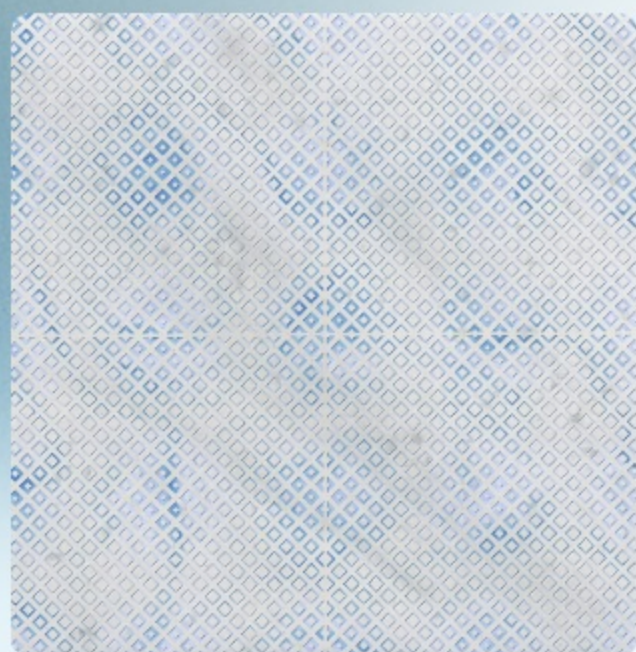

Lattice | Marmur Glacier White | Grawerowany Wzór

Luksusowy Kamień Dekoracyjny

- TYP PRODUKTU: GRAWEROWANA PŁYTKA MARMUROWA
- SZCZEGÓŁY MATERIAŁU: MARMUR GLACIER WHITE
- KOLOR MATERIAŁU: BIAŁA PŁYTKA - CHŁODNY SPOKÓJ
- WZÓR: SERIA GEOMETRYCZNA
- SZT./KARTON: 10
- WAGA JEDNOSTKOWA: 2,27 KG
- M²/KARTON: 0,93
- WYMIARY: 30,5 X 30,5 CM
- SZEROKOŚĆ: 30,5 CM
- WYSOKOŚĆ: 30,5 CM
- GRUBOŚĆ: 10 MM
- POWIERZCHNIA: POLEROWANA
- UŻYCIĘ PODŁOGOWE: TAK
- STREFY MOKRE: TAK

NOWOCZESNA WYRAFINOWANIE – SUBTELNA ELEGANCJA
NA NOWO ZDEFINIOWANA

NIESKAZITELNA BIEL I POLEROWANE WYKOŃCZENIE TEJ
PŁYTKI CZYNIĄ JĄ DOSKONAŁYM WYBOREM DLA
PRZESTRZENI ŁĄCZĄCYCH NOWOCZESNĄ ESTETYKĘ Z
PONADczasowym CHARAKTEREM.

Śr. cena: 44,00 USD/szt. Cena zależna od wielkości zamówienia

Płytki marmurowe Lattice Glacier White to arcydzieło rzemiosła, wyróżniające się misternymi geometrycznymi wzorami, które nadają podłodze głębię i fakturę. Polerowana powierzchnia zapewnia elegancki połysk, harmonijnie współgrający ze światłem naturalnym i podkreślający atmosferę każdego wnętrza.

SKU: 243060302