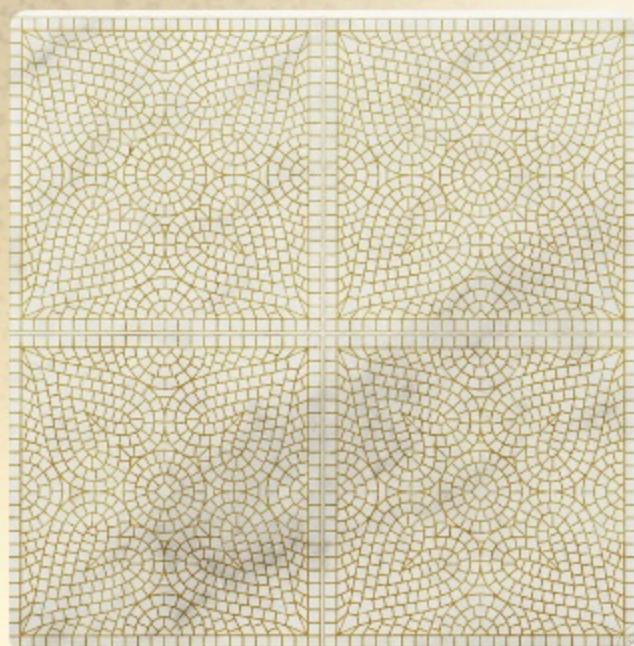

Flora | Marmur Glacier White | Grawerowany wzór

Luksusowy Kamień Dekoracyjny

- TYP PRODUKTU: GRAWEROWANA PŁYTKA MARMUROWA
- SZCZEGÓŁY MATERIAŁU: MARMUR GLACIER WHITE
- KOLOR MATERIAŁU: BIAŁA PŁYTKA -ZŁOTA ELEGANCJA
- WZÓR: SERIA GEOMETRYCZNA
- SZT./KARTON: 10
- WAGA JEDNOSTKOWA: 2,27 KG
- M²/KARTON: 0,93
- WYMIARY: 30,5 X 30,5 CM
- SZEROKOŚĆ: 30,5 CM
- WYSOKOŚĆ: 30,5 CM
- GRUBOŚĆ: 10 MM
- POWIERZCHNIA: POLEROWANA
- UŻYCIĘ PODŁOGOWE: TAK
- STREFY MOKRE: TAK

LUKSUSOWE PRZESTRZENIE – PODNIĘŚ POZIOM SWOJEGO WNĘTRZA

DZIĘKI UNIKALNEMU WZOROWI I LŚNIĄCEMU WYKOŃCZENIU, PŁYTKA SINUOSA ZAMIENIA KAŻDĄ PRZESTRZEŃ W LUKSUSOWĄ OAZĘ.

Śr. cena: 38,50 USD/szt. Cena zależna od wielkości zamówienia

Płytki Sinuosa to harmonijne połączenie klasycznych materiałów ze współczesnym designem. Geometryczne grawery tworzą wyrazistą estetykę, łączącą elegancję z wszechstronnością. Doskonale wypolerowana powierzchnia pięknie odbija światło, podkreślając atmosferę każdego wnętrza.

SKU: 241060303